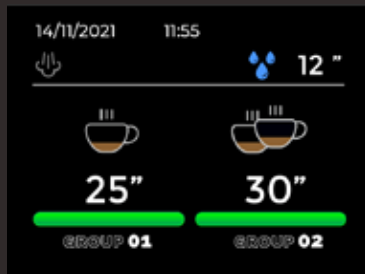

Optional display

Shot timer